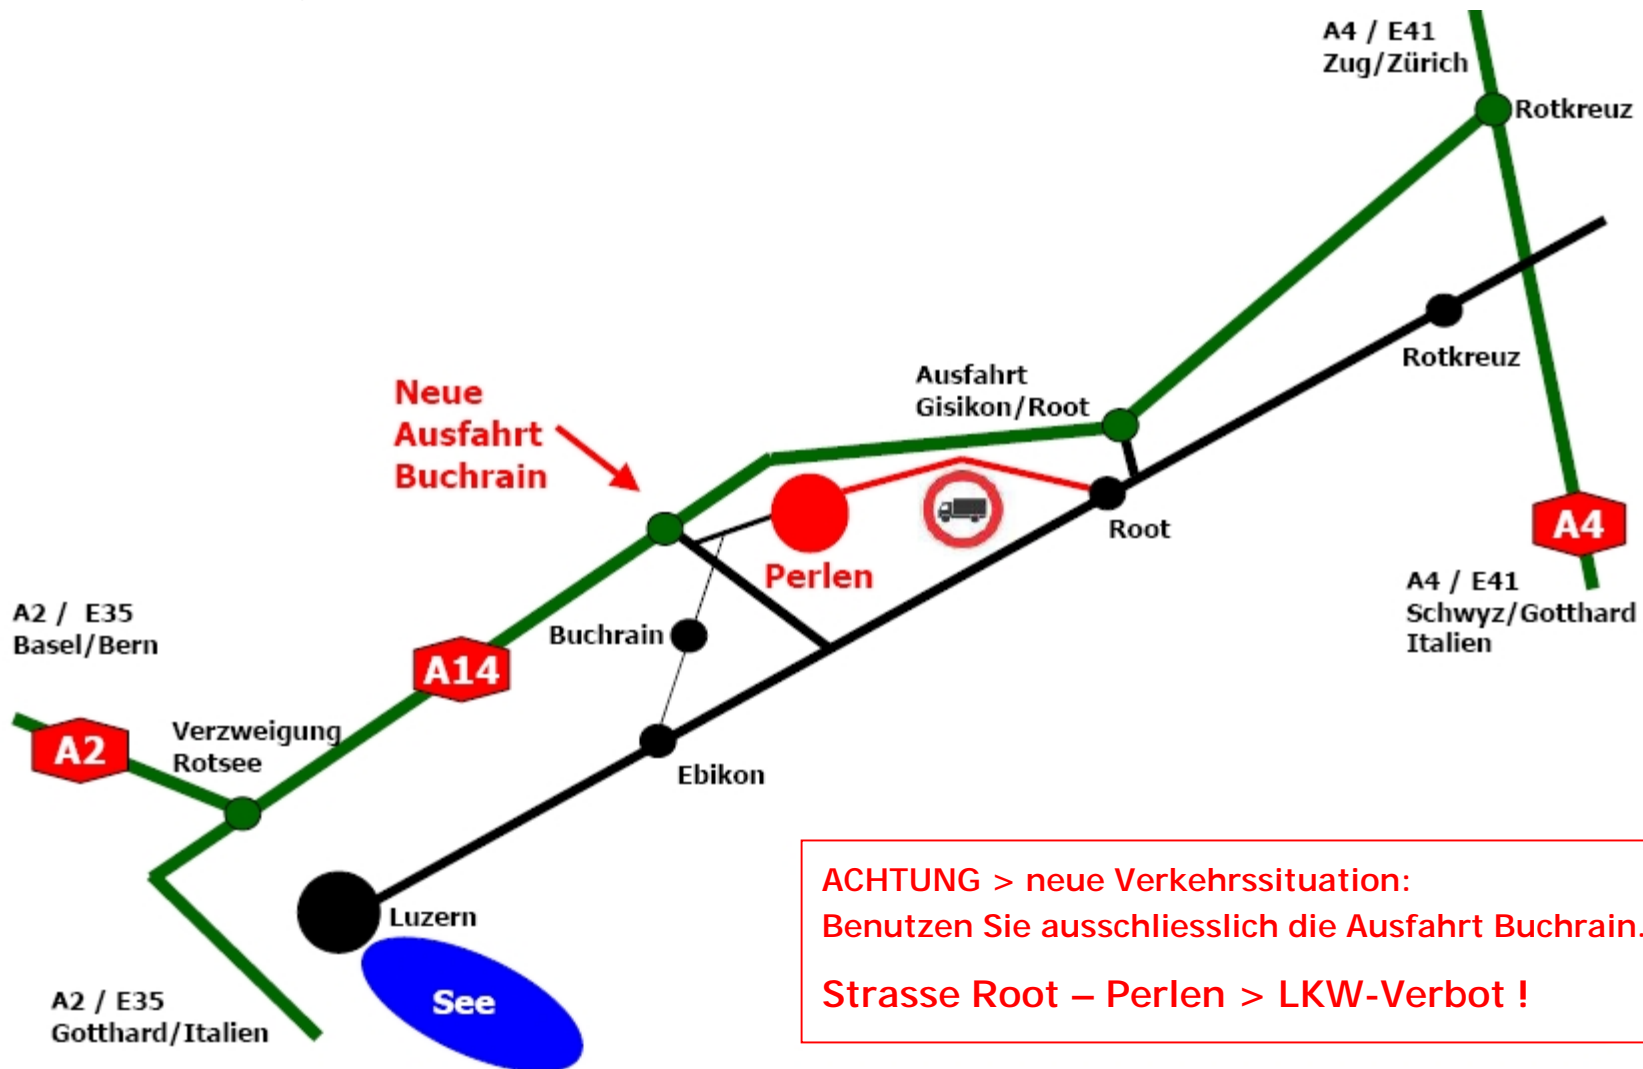

Perlen Converting AG

Perlenring 3, CH-6035 Perlen

Tel. +41 41 455 88 00, Fax +41 41 455 88 01

Koordinaten für Navigationssysteme: N 47° 06' 39" / E 08° 21' 52"

**ACHTUNG > neue Verkehrssituation:
Benutzen Sie ausschliesslich die Ausfahrt Buchrain.
Strasse Root – Perlen > LKW-Verbot !**