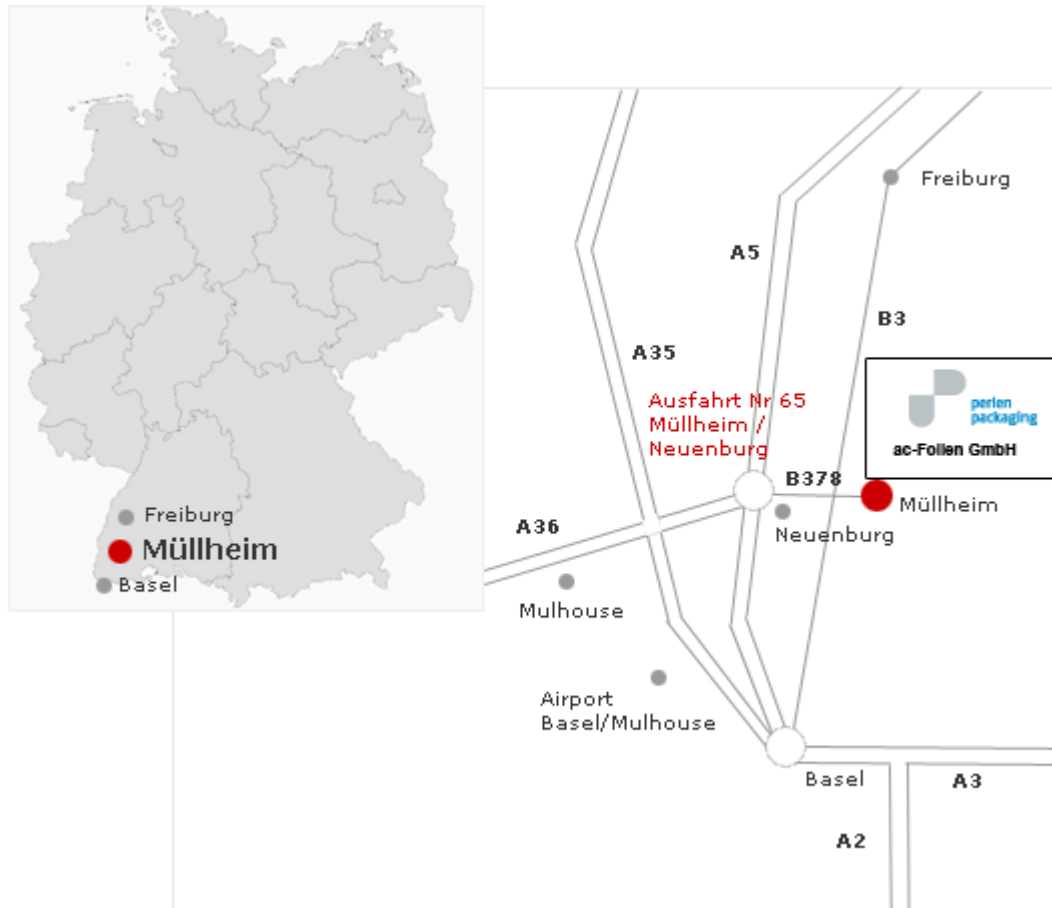

## Anfahrtsplan – ac-Folien GmbH

## Beschreibung

Fahren Sie auf der A 5 bis zur Ausfahrt Müllheim/Neuenburg. Biegen Sie ab in Richtung Müllheim, Lörrach. Nach ca. 3 km fahren Sie bitte rechts ab Richtung Industriegebiet Müllheim West. An der nächsten Kreuzung biegen Sie bitte links ab. Biegen Sie bitte nochmals links ab ins Industriegebiet Müllheim West. Im Industriegebiet folgen Sie bitte der Straße - nach ca. 300 Meter fahren Sie eine starke Rechtskurve. Das Firmengebäude der ac-Folien GmbH finden Sie dann nach ca. 200 m auf der rechten Seite.